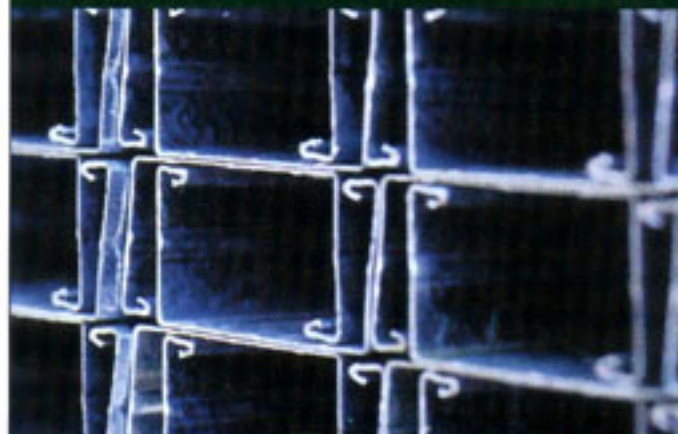

MAREX

sistemi e tecnologie per l'edilizia

Abbiamo tutti i numeri per essere i vostri partner di fiducia

profili metallici

1