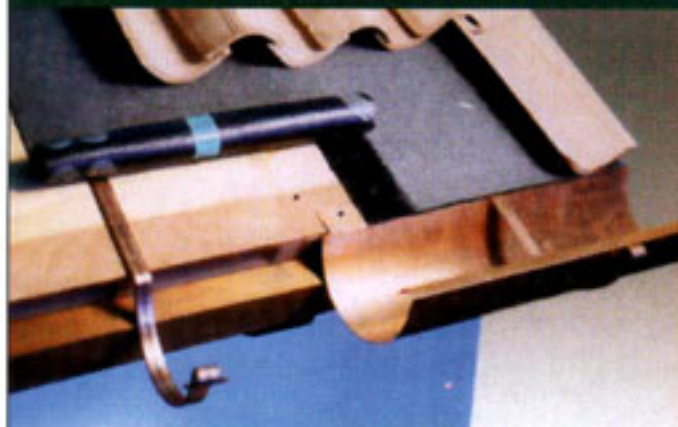

### Scaldamani

Il nuovissimo apparecchio asciugamani Magnum da incasso a muro è destinato in particolare all'utilizzo in ambienti più soggetti al pericolo di furto e vandalismo. Il corpo dell'apparecchio è contenuto in una scatola metallica incassata a muro, mentre a filo a parete viene montata la piastra in acciaio inox su cui si trova la bocchetta di erogazione e la presa dell'aria e il pulsante di azionamento. La piastra è fissata alla scatola incassata con le speciali viti antifurto, azionabili solo tramite l'apposita chiave in dotazione con l'apparecchio.

# MAREX

sistemi e tecnologie per l'edilizia

Abbiamo tutti i numeri per essere i vostri partner di fiducia

profili metallici

1

roofwind

2

isolanti acustici