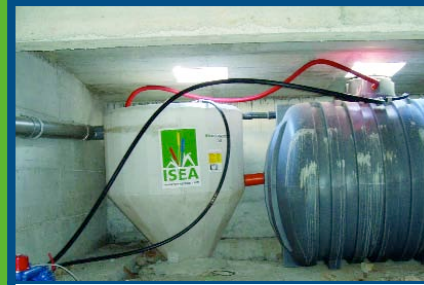

Una soluzione
per ogni ambiente

Impianti su misura

ISEA SpA

Via Salvo D'Acquisto, 4

26862 - Guardamiglio (LO) - Italy

tel. +39 0377 51881 • fax +39 0377 518852

isea@iseagroup.it • www.iseagroup.com

Sistemi per il trattamento dei reflui

Trattamento reflui - 30 m³/d
Complesso residenziale

Trattamento reflui - 40 m³/d
Discoteca

Impianto containerizzato
trattamento reflui - 50 m³/d
Campo di perforazione

Trattamento reflui - 100 m³/d
Uffici e alloggi

Trattamento reflui da industria
di lavorazione prodotti alimentari

Trattamento reflui
da cantina vinicola

Trattamento reflui
portata variabile: 10 ÷ 50 m³/d
Centro vacanze

Trattamento reflui
portata variabile: 10 ÷ 60 m³/d
Porto turistico

Trattamento reflui - 300 m³/d
Centro logistico

Trattamento reflui - 300 m³/d
Campo alloggi

Impianti su misura