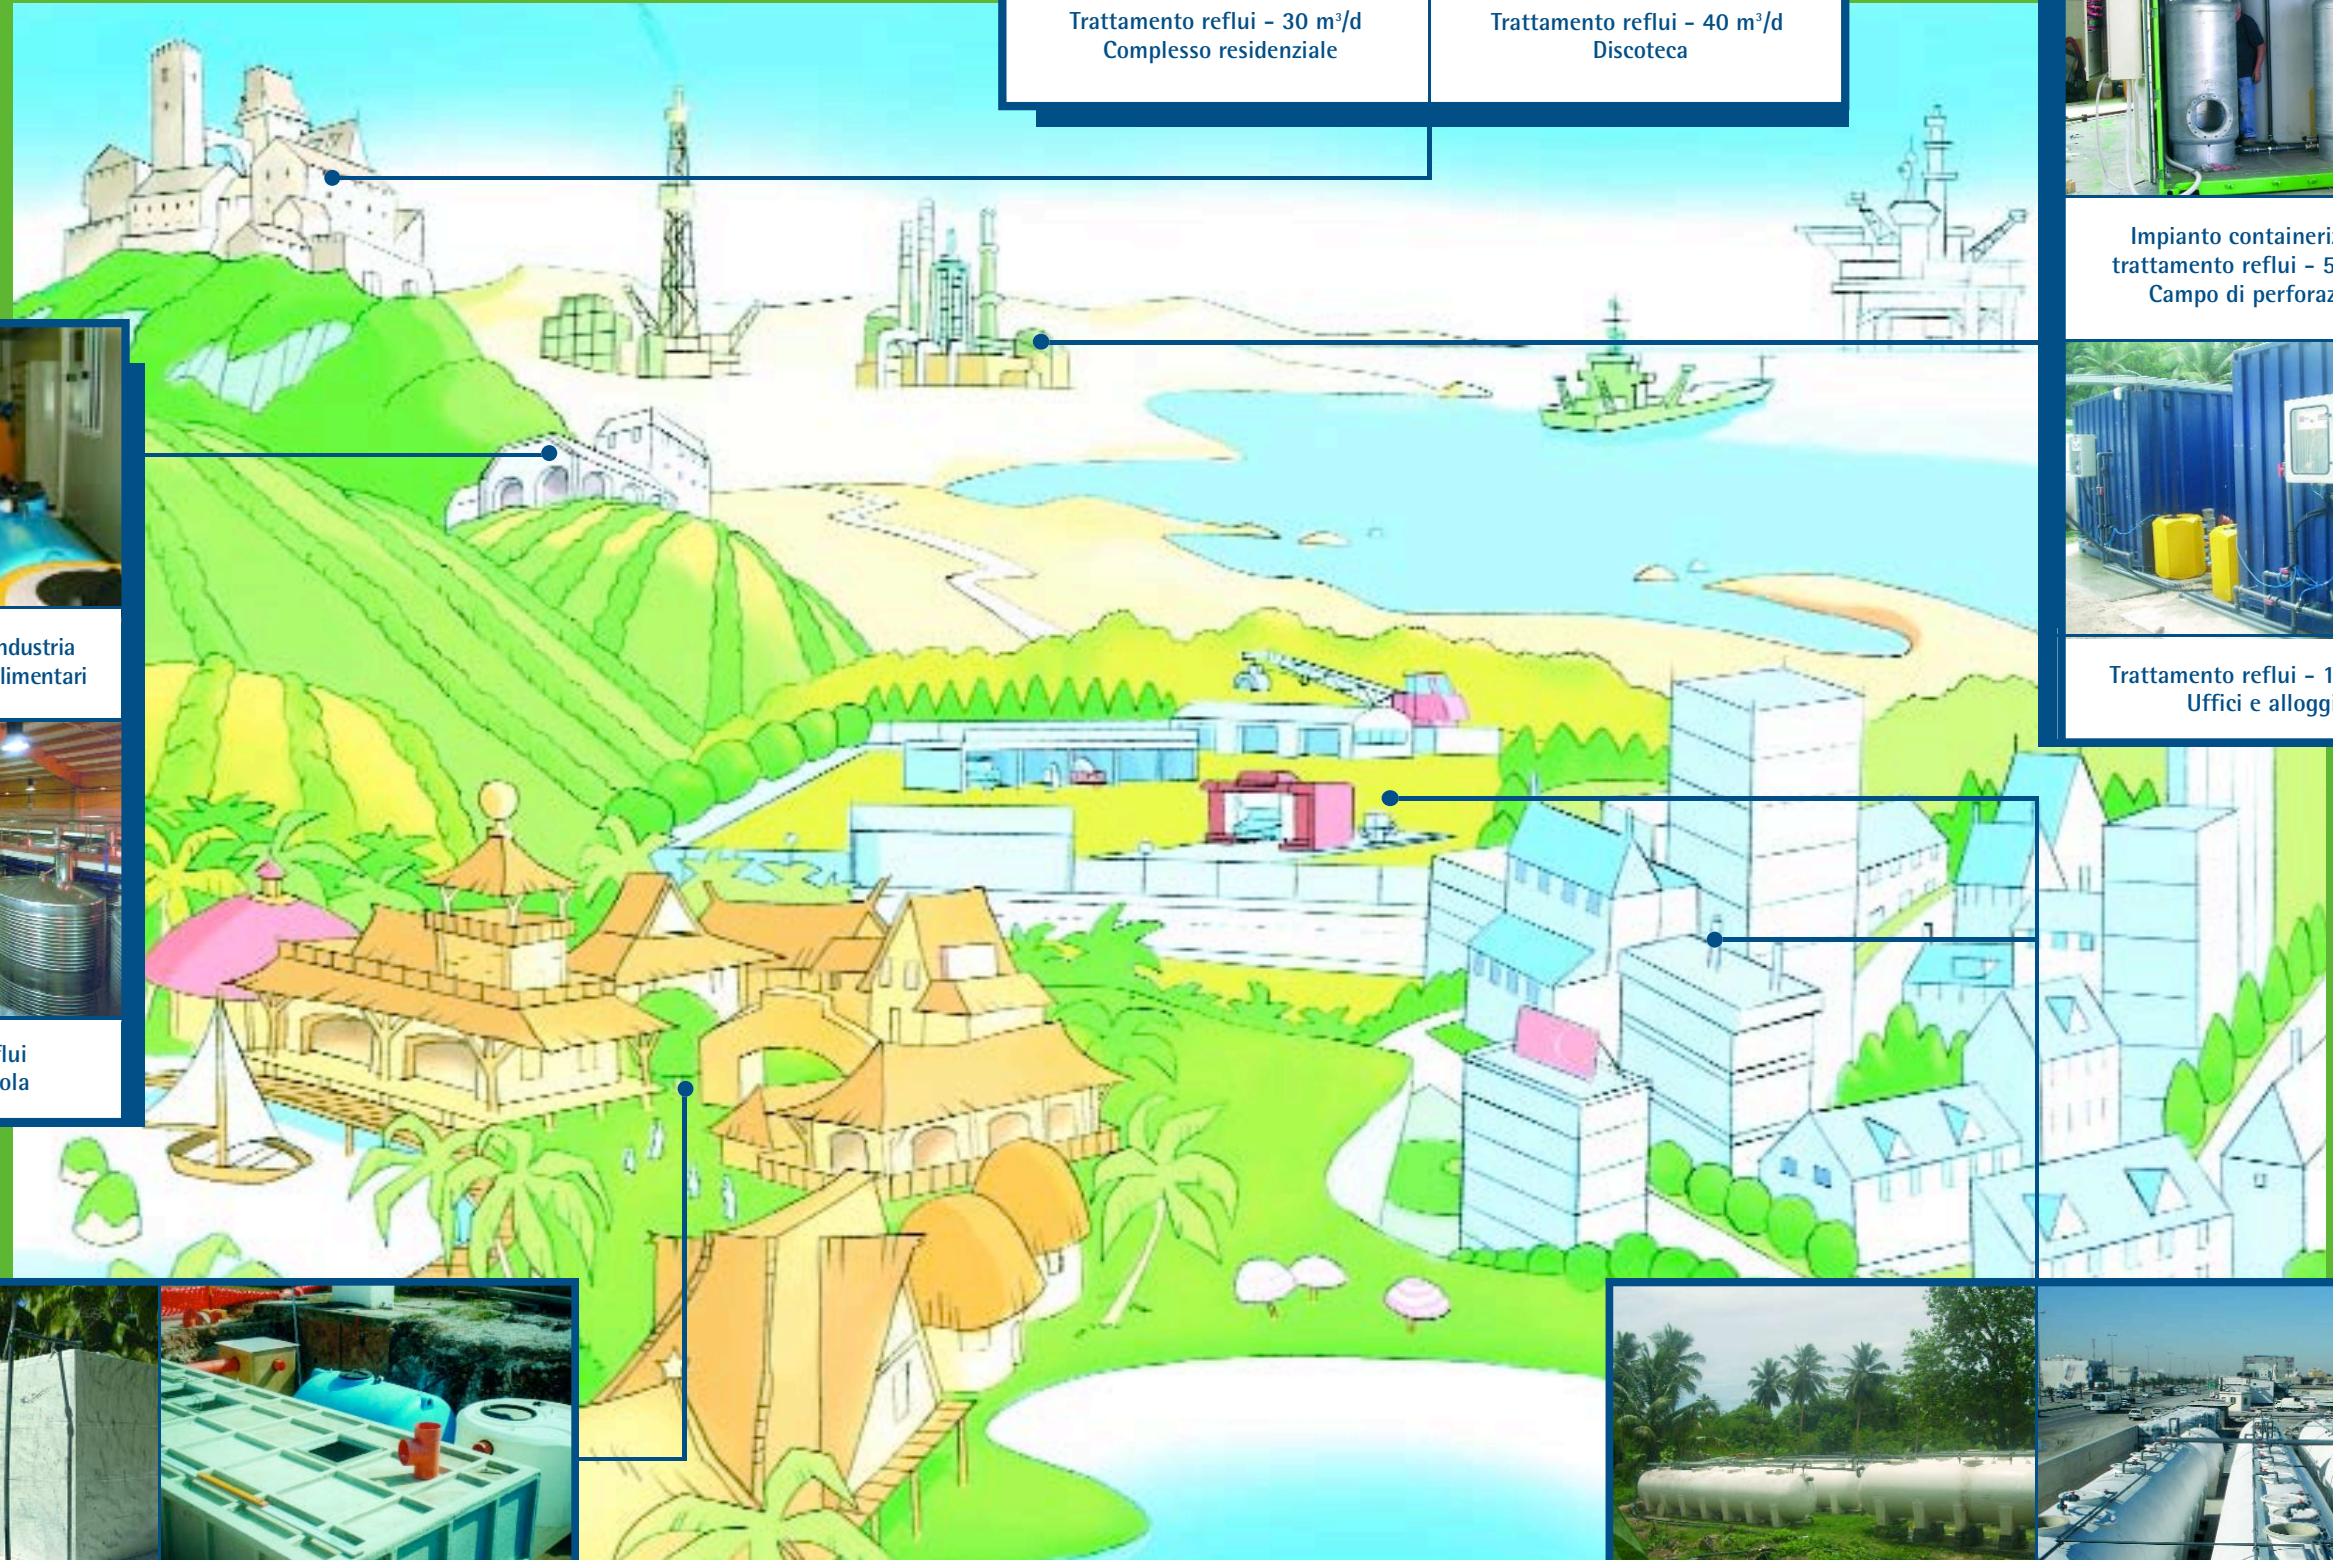

Trattamento reflui
portata variabile: 10 ÷ 50 m³/d
Centro vacanze

Trattamento reflui
portata variabile: 10 ÷ 60 m³/d
Porto turistico

Trattamento reflui - 300 m³/d
Centro logistico

Trattamento reflui - 300 m³/d
Campo alloggi